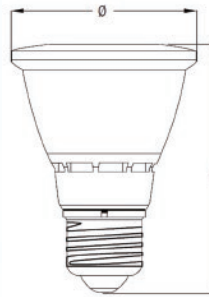

Dimensiones