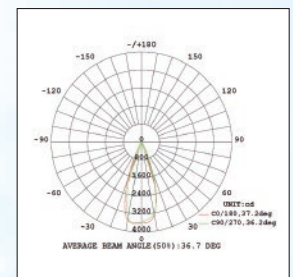

No. de Parte	Potencia (W)	Emisión de Luz (lm)	CCT (Temp de Luz) (°K)	CRI (Ra)	Ángulo de Apertura	Tipo de base	Dimensiones (mm)	Peso (kg)	Equivalente a
RP20D007E0106	7	470	3000	80	25°	E26	φ63*H86	0.15	Lámpara incandescente y/o halógena de 50 W
RP20D007E0108	7	470	3000	80	40°	E26	φ63*H86	0.15	Lámpara incandescente y/o halógena de 50 W
RP30D012E0106	12	850	3000	80	25°	E26	φ95*H116	0.35	Lámpara incandescente y/o halógena de 75 W
RP30D012E0108	12	850	3000	80	40°	E26	φ95*H116	0.35	Lámpara incandescente y/o halógena de 75 W
RP38D017E0106	17	1300	3000	80	25°	E26	φ120*H130	0.48	Lámpara incandescente y/o halógena de 150 W
RP38D017E0108	17	1300	3000	80	40°	E26	φ120*H130	0.48	Lámpara incandescente y/o halógena de 150 W

Especificaciones

- Consumo: 7W, 12W, 17W
- Voltaje: 120Vca
- Dimeable (Atenuable): Si, Rango de atenuación de 10 al 100%
- Flujo luminoso: 470lm, 850 lm, 1300 lm
- Emisión de color de luz: Blanco Cálido
- Temperatura de color: 3000°K
- Índice de Reproducción Cromática (CRI): 80
- Ángulo de apertura: 25°/40°
- Tipo de base: E26
- Temperatura de operación: -20°C a +45°C

Dimensiones

Curvas fotométricas

PAR20

PAR30

PAR38

Para mayor información, favor de contactar a:

Oficinas Internacionales de ReneSola

Síguenos en: