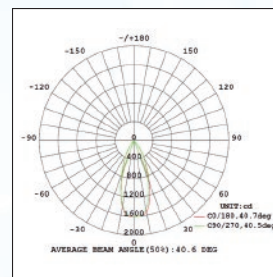

No. de Parte	Potencia (W)	Emisión de Luz (lm)	CCT (Temp de Luz) (°K)	CRI (Ra)	Ángulo de Apertura	Tipo de base	Dimensiones (mm)	Peso (kg)	Equivalente a
RP20D007E0106	7	470	3000	80	25°	E26	φ63*H86	0.15	Lámpara incandescente y/o halógena de 50 W
RP20D007E0108	7	470	3000	80	40°	E26	φ63*H86	0.15	Lámpara incandescente y/o halógena de 50 W
RP30D012E0106	12	850	3000	80	25°	E26	φ95*H116	0.35	Lámpara incandescente y/o halógena de 75 W
RP30D012E0108	12	850	3000	80	40°	E26	φ95*H116	0.35	Lámpara incandescente y/o halógena de 75 W
RP38D017E0106	17	1300	3000	80	25°	E26	φ120*H130	0.48	Lámpara incandescente y/o halógena de 150 W
RP38D017E0108	17	1300	3000	80	40°	E26	φ120*H130	0.48	Lámpara incandescente y/o halógena de 150 W

Especificaciones

- Consumo: 7W, 12W, 17W
- Voltaje: 120Vca
- Dimeable (Atenuable): Si, Rango de atenuación de 10 al 100%
- Flujo luminoso: 470lm, 850 lm, 1300 lm
- Emisión de color de luz: Blanco Cálido
- Temperatura de color: 3000°K
- Índice de Reproducción Cromática (CRI): 80
- Ángulo de apertura: 25°/40°
- Tipo de base: E26
- Temperatura de operación: -20°C a +45°C

Dimensiones

Curvas fotométricas

PAR20

PAR30

PAR38

Para mayor información, favor de contactar a:

Oficinas Internacionales de ReneSola

Síguenos en: