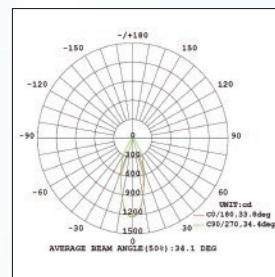

Curvas fotométricas

PAR20